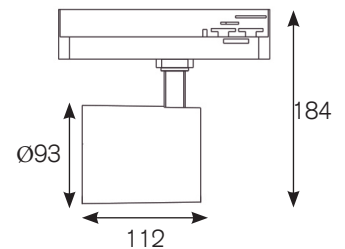

TAIS MINI

Schienstrahler

Tracklight

- LED-Strahler auf 3-Phasen-Universaladapter.
 - Solides Gehäuse aus Aluminium Druckguss.
 - Hochwertige Aluminium Reflektoren in unterschiedlichen Abstrahlwinkeln.
 - Klares Schutzglas schützt Chip und Reflektor vor Verunreinigung.
 - Vielseitige Einsatzmöglichkeiten: Leuchtenkopf 350° drehbar und 90° schwenkbar.
 - Inklusive leistungsfähigem Treiber und hocheffizientem COB.
- *LED-projector with 3-phase universal adapter.*
 - *Solid housing made of die-cast aluminium.*
 - *High-quality aluminium reflectors, available in different beam angles.*
 - *Clear glass protects chip and reflector from dust and dirt.*
 - *Broad range of applications: Head 350° turnable and 90° adjustable.*
 - *Including high-performance driver and highly efficient COB.*

INFORMATION

KELVIN	2700, 3000, 3100, 3500, 4000, 5000	Optional: FOOD, MEAT, FASHION		
LUMEN	max. 4000Lm			
CRI	>80, >90			
WATT	max. 32W			
TREIBER DRIVERS	nicht dimmbar non dimmable	Optional: DALI		
FARBEN COLOURS	schwarz, weiss black, white			
REFLEKTOR REFLECTOR	24° 	36° 	45° 	60° 
ARTIKEL NUMMER ARTICLE NUMBER	9020-...-...-... Details finden Sie auf Seite: 77 See page for more details: 77			