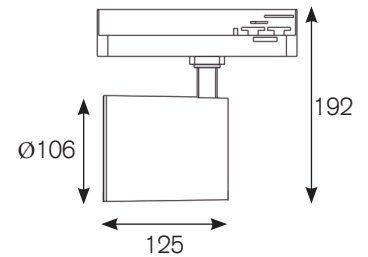

TAIS

Schienenstrahler

Tracklight

- LED-Strahler auf 3-Phasen-Universaladapter.
 - Solides Gehäuse aus Aluminium Druckguss.
 - Hochwertige Aluminium Reflektoren in unterschiedlichen Abstrahlwinkeln.
 - Klares Schutzglas schützt Chip und Reflektor vor Verunreinigung.
 - Vielseitige Einsatzmöglichkeiten: Leuchtenkopf 350° drehbar und 90° schwenkbar.
 - Inklusive leistungsfähigem Treiber und hocheffizientem COB.
- *LED-projector with 3-phase universal adapter.*
 - *Solid housing made of die-cast aluminium.*
 - *High-quality aluminium reflectors, available in different beam angles.*
 - *Clear glass protects chip and reflector from dust and dirt.*
 - *Broad range of applications: Head 350° turnable and 90° adjustable.*
 - *Including high-performance driver and highly efficient COB.*

INFORMATION

KELVIN	2700, 3000, 3100, 3500, 4000, 5000	Optional: FOOD, MEAT, FASHION			
LUMEN	max. 5000Lm				
CRI	>80, >90				
WATT	max. 42W				
TREIBER DRIVERS	nicht dimmbar non dimmable	Optional: DALI			
FARBEN COLOURS	schwarz, weiss black, white				
REFLEKTOR REFLECTOR	15° 	20° 	30° 	45° 	60° 
ARTIKEL NUMMER ARTICLE NUMBER	9010-...-...-... Details finden Sie auf Seite: 77 See page for more details: 77				