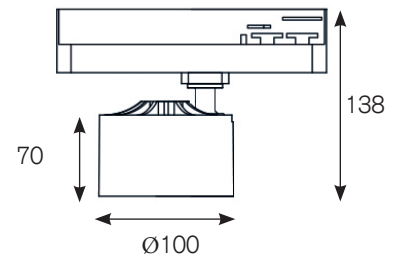

SOL

Schienstrahler

Tracklight

- LED-Strahler auf 3-Phasen-Universaladapter.
- Solides Gehäuse aus Aluminium Druckguss.
- Hochwertige Kunststofflinse in unterschiedlichen Abstrahlwinkeln.
- Klares Schutzglas schützt Chip und Reflektor vor Verunreinigung.
- Vielseitige Einsatzmöglichkeiten: Leuchtenkopf 350° drehbar und 90° schwenkbar.
- Inklusive leistungsfähigem Treiber und hocheffizientem COB.

- *LED-projector with 3-phase universal adapter.*
- *Solid housing made of die-cast aluminium.*
- *High-quality lens, available in different beam angles.*
- *Clear glass protects chip and reflector from dust and dirt.*
- *Broad range of applications: Head 350° turnable and 90° adjustable.*
- *Including high-performance driver and highly efficient COB.*

INFORMATION

KELVIN	2700, 3000, 3100, 3500, 4000, 5000	Optional: FOOD, MEAT, FASHION
LUMEN	max. 3500Lm	
CRI	>80, >90	
WATT	max. 28W	
TREIBER DRIVERS	nicht dimmbar non dimmable	Optional: DALI
FARBEN COLOURS	schwarz, weiss black, white	
REFLEKTOR REFLECTOR	24° 	36° 
ARTIKEL NUMMER ARTICLE NUMBER	9030-...-...-... Details finden Sie auf Seite: 77 See page for more details: 77	