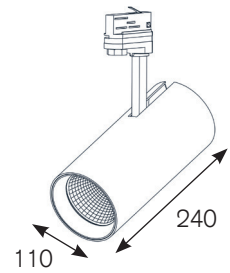

REUS XL

Schienstrahler

Tracklight

- LED-Strahler auf 3-Phasen-Universaladapter.
 - Solides Gehäuse aus Aluminium Druckguss.
 - Hochwertige Aluminium Reflektoren in unterschiedlichen Abstrahlwinkeln.
 - Klares Schutzglas schützt Chip und Reflektor vor Verunreinigung.
 - Vielseitige Einsatzmöglichkeiten: Leuchtenkopf 350° drehbar und 90° schwenkbar.
 - Inklusive leistungsfähigem Treiber und hocheffizientem COB.
- *LED-projector with 3-phase universal adapter.*
 - *Solid housing made of die-cast aluminium.*
 - *High-quality aluminium reflectors, available in different beam angles.*
 - *Clear glass protects chip and reflector from dust and dirt.*
 - *Broad range of applications: Head 350° turnable and 90° adjustable.*
 - *Including high-performance driver and highly efficient COB.*

INFORMATION

KELVIN	2700, 3000, 3100, 3500, 4000, 5000	Optional: FOOD, MEAT, FASHION			
LUMEN	max. 5000Lm				
CRI	>80, >90				
WATT	max. 41W				
TREIBER DRIVERS	nicht dimmbar non dimmable	Optional: DALI			
FARBEN COLOURS	schwarz, weiss, grau black, white, grey				
REFLEKTOR REFLECTOR	15° 	20° 	30° 	45° 	60° 
ARTIKEL NUMMER ARTICLE NUMBER	6925-...-...-...-... Details finden Sie auf Seite: 77 See page for more details: 77				