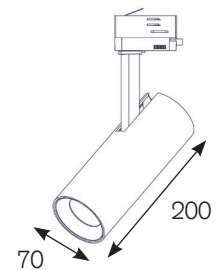

REUS MINI

Schienstrahler

Tracklight

- LED-Strahler auf 3-Phasen-Universaladapter.
 - Solides Gehäuse aus Aluminium Druckguss.
 - Hochwertige Aluminium Reflektoren in unterschiedlichen Abstrahlwinkeln.
 - Klares Schutzglas schützt Chip und Reflektor vor Verunreinigung.
 - Vielseitige Einsatzmöglichkeiten: Leuchtenkopf 350° drehbar und 90° schwenkbar.
 - Inklusive leistungsfähigem Treiber und hocheffizientem COB.
- *LED-projector with 3-phase universal adapter.*
 - *Solid housing made of die-cast aluminium.*
 - *High-quality aluminium reflectors, available in different beam angles.*
 - *Clear glass protects chip and reflector from dust and dirt.*
 - *Broad range of applications: Head 350° turnable and 90° adjustable.*
 - *Including high-performance driver and highly efficient COB.*

INFORMATION

KELVIN	2700, 3000, 3100, 3500, 4000, 5000	Optional: FOOD, MEAT, FASHION	
LUMEN	max. 2800Lm		
CRI	>80, >90		
WATT	max. 20W		
TREIBER DRIVERS	nicht dimmbar non dimmable	Optional: DALI	
FARBEN COLOURS	schwarz, weiss, grau black, white, grey		
REFLEKTOR REFLECTOR	15° 	24° 	38°  60° 
ARTIKEL NUMMER ARTICLE NUMBER	6915-...-...-... Details finden Sie auf Seite: 77 See page for more details: 77		