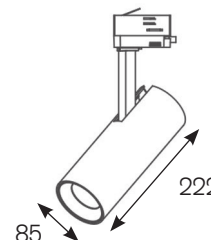

### Tracklight

- LED-Strahler auf 3-Phasen-Universaladapter.
- Solides Gehäuse aus Aluminium Druckguss.
- Hochwertige Aluminium Reflektoren in unterschiedlichen Abstrahlwinkeln.
- Klares Schutzglas schützt Chip und Reflektor vor Verunreinigung.
- Vielseitige Einsatzmöglichkeiten: Leuchtenkopf 350° drehbar und 90° schwenkbar.
- Inklusive leistungsfähigem Treiber und hocheffizientem COB.

- *LED-projector with 3-phase universal adapter.*
- *Solid housing made of die-cast aluminium.*
- *High-quality aluminium reflectors, available in different beam angles.*
- *Clear glass protects chip and reflector from dust and dirt.*
- *Broad range of applications: Head 350° turnable and 90° adjustable.*
- *Including high-performance driver and highly efficient COB.*

## INFORMATION

<b>KELVIN</b>	2700, 3000, 3100, 3500, 4000, 5000	Optional: FOOD, MEAT, FASHION	
<b>LUMEN</b>	max. 3900Lm		
<b>CRI</b>	>80, >90		
<b>WATT</b>	max. 28W		
<b>TREIBER DRIVERS</b>	nicht dimmbar non dimmable	Optional: DALI	
<b>FARBEN COLOURS</b>	schwarz, weiss black, white		
<b>REFLEKTOR REFLECTOR</b>	15° 	30° 	45° 
<b>ARTIKEL NUMMER ARTICLE NUMBER</b>	6920-...-...-... Details finden Sie auf Seite: 77   See page for more details: 77		