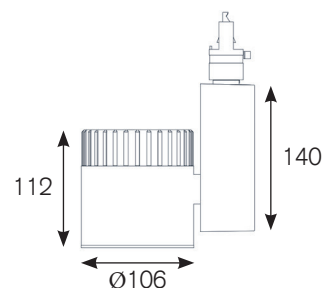

PORTO

Schienenstrahler

Tracklight

- LED-Strahler auf 3-Phasen-Universaladapter.
- Solides Gehäuse aus Aluminium Druckguss.
- Hochwertige Aluminium Reflektoren in unterschiedlichen Abstrahlwinkeln.
- Klares Schutzglas schützt Chip und Reflektor vor Verunreinigung.
- Vielseitige Einsatzmöglichkeiten: Leuchtenkopf 350° drehbar und 90° schwenkbar.
- Inklusive leistungsfähigem Treiber und hocheffizientem COB.

- *LED-projector with 3-phase universal adapter.*
- *Solid housing made of die-cast aluminium.*
- *High-quality aluminium reflectors, available in different beam angles.*
- *Clear glass protects chip and reflector from dust and dirt.*
- *Broad range of applications: Head 350° turnable and 90° adjustable.*
- *Including high-performance driver and highly efficient COB.*

INFORMATION

KELVIN	2700, 3000, 3100, 3500, 4000, 5000	Optional: FOOD, MEAT, FASHION			
LUMEN	max. 5000Lm				
CRI	>80, >90				
WATT	max. 42W				
TREIBER DRIVERS	nicht dimmbar non dimmable	Optional: DALI			
FARBEN COLOURS	schwarz, weiss, grau black, white, grey				
REFLEKTOR REFLECTOR	15° 	20° 	30° 	45° 	60° 
ARTIKEL NUMMER ARTICLE NUMBER	5050-...-...-...-... Details finden Sie auf Seite: 77 See page for more details: 77				