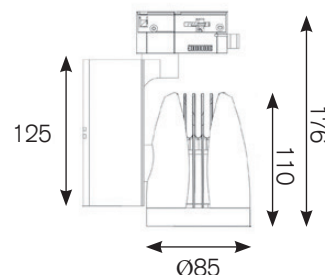

### Tracklight

- LED-Strahler auf 3-Phasen-Universaladapter.
- Solides Gehäuse aus Aluminium Druckguss.
- Hochwertige Aluminium Reflektoren in unterschiedlichen Abstrahlwinkeln.
- Klares Schutzglas schützt Chip und Reflektor vor Verunreinigung.
- Vielseitige Einsatzmöglichkeiten: Leuchtenkopf 350° drehbar und 90° schwenkbar.
- Inklusive leistungsfähigem Treiber und hocheffizientem COB.

## INFORMATION

<b>KELVIN</b>	2700, 3000, 3100, 3500, 4000, 5000	Optional: FOOD, MEAT, FASHION	
<b>LUMEN</b>	max. 2800Lm		
<b>CRI</b>	>80, >90		
<b>WATT</b>	max. 20W		
<b>TREIBER DRIVERS</b>	nicht dimmbar non dimmable	Optional: DALI	
<b>FARBEN COLOURS</b>	schwarz, weiss, grau black, white, grey		
<b>REFLEKTOR REFLECTOR</b>	12° 	24° 	36° 
<b>ARTIKEL NUMMER ARTICLE NUMBER</b>	5105-...-...-... Details finden Sie auf Seite: 77   See page for more details: 77		