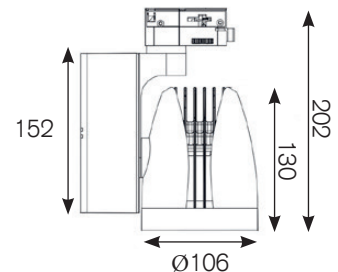

BORA

Schienstrahler

Tracklight

- LED-Strahler auf 3-Phasen-Universaladapter.
- Solides Gehäuse aus Aluminium Druckguss.
- Hochwertige Aluminium Reflektoren in unterschiedlichen Abstrahlwinkeln.
- Klares Schutzglas schützt Chip und Reflektor vor Verunreinigung.
- Vielseitige Einsatzmöglichkeiten: Leuchtenkopf 350° drehbar und 90° schwenkbar.
- Inklusive leistungsfähigem Treiber und hocheffizientem COB.

- *LED-projector with 3-phase universal adapter.*
- *Solid housing made of die-cast aluminium.*
- *High-quality aluminium reflectors, available in different beam angles.*
- *Clear glass protects chip and reflector from dust and dirt.*
- *Broad range of applications: Head 350° turnable and 90° adjustable.*
- *Including high-performance driver and highly efficient COB.*

INFORMATION

KELVIN	2700, 3000, 3100, 3500, 4000, 5000	Optional: FOOD, MEAT, FASHION		
LUMEN	max. 3900Lm			
CRI	>80, >90			
WATT	max. 28W			
TREIBER DRIVERS	nicht dimmbar non dimmable	Optional: DALI		
FARBEN COLOURS	schwarz, weiss, grau black, white, grey			
REFLEKTOR REFLECTOR	12° 	24° 	36° 	50° 
ARTIKEL NUMMER ARTICLE NUMBER	5110-...-...-... Details finden Sie auf Seite: 77 See page for more details: 77			