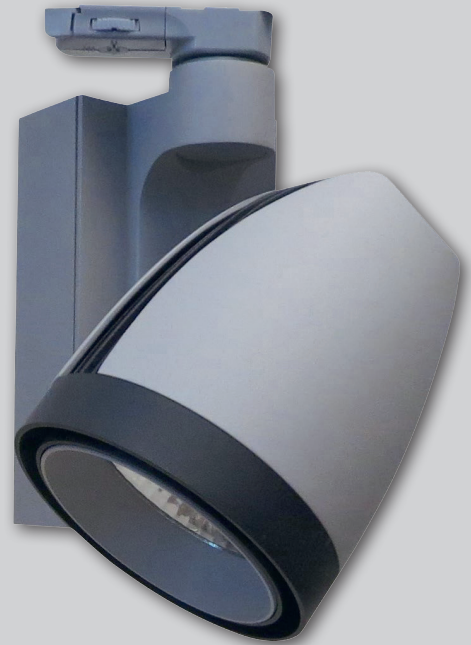

BORA

Schienstrahler

Tracklight

- LED-Strahler auf 3-Phasen-Universaladapter.
- Solides Gehäuse aus Aluminium Druckguss.
- Hochwertige Aluminium Reflektoren in unterschiedlichen Abstrahlwinkeln.
- Klares Schutzglas schützt Chip und Reflektor vor Verunreinigung.
- Vielseitige Einsatzmöglichkeiten: Leuchtenkopf 350° drehbar und 90° schwenkbar.
- Inklusive leistungsfähigem Treiber und hocheffizientem COB.

- *LED-projector with 3-phase universal adapter.*
- *Solid housing made of die-cast aluminium.*
- *High-quality aluminium reflectors, available in different beam angles.*
- *Clear glass protects chip and reflector from dust and dirt.*
- *Broad range of applications: Head 350° turnable and 90° adjustable.*
- *Including high-performance driver and highly efficient COB.*

INFORMATION

KELVIN	2700, 3000, 3100, 3500, 4000, 5000	Optional: FOOD, MEAT, FASHION		
LUMEN	max. 3900Lm			
CRI	>80, >90			
WATT	max. 28W			
TREIBER DRIVERS	nicht dimmbar non dimmable	Optional: DALI		
FARBEN COLOURS	schwarz, weiss, grau black, white, grey			
REFLEKTOR REFLECTOR	12° 	24° 	36° 	50° 
ARTIKEL NUMMER ARTICLE NUMBER	5110-...-...-... Details finden Sie auf Seite: 77 See page for more details: 77			