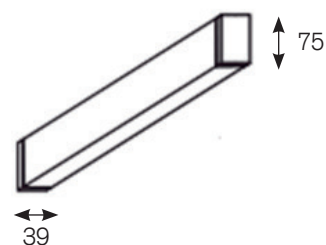

SLIM AX-3 PENDING

Profil

Profile

- LED-Aluminium Profil, verfügbar als Anbau-, Einbau-, oder Pendelversion.
- Erhältlich in zwei unterschiedlichen Breiten und in vielen unterschiedlichen Längen.
- Verfügbar mit verschiedenen Abdeckungen, z.B. Opaler Diffuser, Microprisma, etc.
- Geeignet, um ununterbrochene Lichtlinien zu erschaffen.
- Inklusive leistungsfähigem Treiber und hocheffizienten LED's.

- *LED aluminium profile, optional as surface, recessed or pending version.*
- *Available in two different widths and in many different lengths.*
- *Combinable with various covers: opal diffuser, microprisma, etc.*
- *Suitable to light continuous lines without interruption of light.*
- *Including high-performance driver and highly efficient LED's.*

INFORMATION

Lm	K°	W	l x w x h
1373-1438	3000-4000	13W	570 x 39 x 75
2060-2157	3000-4000	19W	850 x 39 x 75
2764-2877	3000-4000	26W	1130 x 39 x 75
3434-3597	3000-4000	32W	1410 x 39 x 75
4120-4316	3000-4000	39W	1690 x 39 x 75