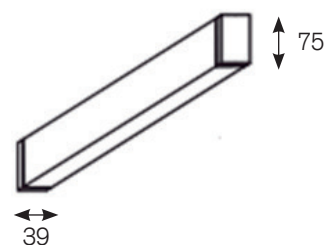

SLIM AX-2 SURFACE

Profil

Profile

- LED-Aluminium Profil, verfügbar als Anbau-, Einbau-, oder Pendelversion.
- Erhältlich in zwei unterschiedlichen Breiten und in vielen unterschiedlichen Längen.
- Verfügbar mit verschiedenen Abdeckungen, z.B. Opaler Diffuser, Microprisma, etc.
- Geeignet, um ununterbrochene Lichtlinien zu erschaffen.
- Inklusive leistungsfähigem Treiber und hocheffizienten LED's.

- *LED aluminium profile, optional as surface, recessed or pending version.*
- *Available in two different widths and in many different lengths.*
- *Combinable with various covers: opal diffuser, microprisma, etc.*
- *Suitable to light continuous lines without interruption of light.*
- *Including high-performance driver and highly efficient LED's.*

INFORMATION

Lm	K°	W	l x w x h
1373-1438	3000-4000	13W	570 x 39 x 75
2060-2157	3000-4000	19W	850 x 39 x 75
2764-2877	3000-4000	26W	1130 x 39 x 75
3434-3597	3000-4000	32W	1410 x 39 x 75
4120-4316	3000-4000	39W	1690 x 39 x 75