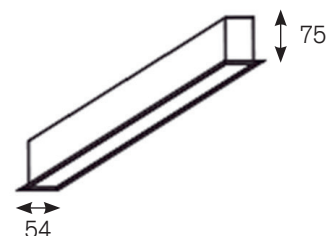

SLIM AX-1 RECESSED

Profil

Profile

- LED-Aluminium Profil, verfügbar als Anbau-, Einbau-, oder Pendelversion.
- Erhältlich in zwei unterschiedlichen Breiten und in vielen unterschiedlichen Längen.
- Verfügbar mit verschiedenen Abdeckungen, z.B. Opaler Diffuser, Microprisma, etc.
- Geeignet, um ununterbrochene Lichtlinien zu erschaffen.
- Inklusive leistungsfähigem Treiber und hocheffizienten LED's.

- *LED aluminium profile, optional as surface, recessed or pending version.*
- *Available in two different widths and in many different lengths.*
- *Combinable with various covers: opal diffuser, microprisma, etc.*
- *Suitable to light continuous lines without interruption of light.*
- *Including high-performance driver and highly efficient LED's.*

Cut-Out: Ø43

INFORMATION

| Lm | K° | W | l x w x h |
|-----------|-----------|-----|----------------|
| 1373-1438 | 3000-4000 | 13W | 570 x 54 x 75 |
| 2060-2157 | 3000-4000 | 19W | 850 x 54 x 75 |
| 2764-2877 | 3000-4000 | 26W | 1130 x 54 x 75 |
| 3434-3597 | 3000-4000 | 32W | 1410 x 54 x 75 |
| 4120-4316 | 3000-4000 | 39W | 1690 x 54 x 75 |