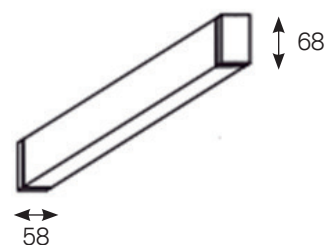

AX-3 UP AND DOWN

Profil

Profile

- LED-Aluminium Profil, verfügbar als Anbau-, Einbau-, oder Pendelversion.
- Erhältlich in zwei unterschiedlichen Breiten und in vielen unterschiedlichen Längen.
- Verfügbar mit verschiedenen Abdeckungen, z.B. Opaler Diffuser, Microprisma, etc.
- Geeignet, um ununterbrochene Lichtlinien zu erschaffen.
- Inklusive leistungsfähigem Treiber und hocheffizienten LED's.

- *LED aluminium profile, optional as surface, recessed or pending version.*
- *Available in two different widths and in many different lengths.*
- *Combinable with various covers: opal diffuser, microprisma, etc.*
- *Suitable to light continuous lines without interruption of light.*
- *Including high-performance driver and highly efficient LED's.*

INFORMATION

Lm DOWN	Lm UP	K°	W	l x w x h
1408	677	3000	3000	570 x 58 x 68
2113	1268	3000	3000	850 x 58 x 68
2817	1901	3000	3000	1130 x 58 x 68
3522	2535	3000	3000	1410 x 58 x 68
2213	1328	4000	4000	570 x 58 x 68
2951	1992	4000	4000	850 x 58 x 68
3689	2656	4000	4000	1130 x 58 x 68
4426	3320	4000	4000	1410 x 58 x 68