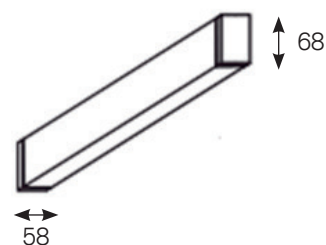

AX-3 PENDING

Profil

Profile

- LED-Aluminium Profil, verfügbar als Anbau-, Einbau-, oder Pendelversion.
- Erhältlich in zwei unterschiedlichen Breiten und in vielen unterschiedlichen Längen.
- Verfügbar mit verschiedenen Abdeckungen, z.B. Opaler Diffuser, Microprisma, etc.
- Geeignet, um ununterbrochene Lichtlinien zu erschaffen.
- Inklusive leistungsfähigem Treiber und hocheffizienten LED's.

- *LED aluminium profile, optional as surface, recessed or pending version.*
- *Available in two different widths and in many different lengths.*
- *Combinable with various covers: opal diffuser, microprisma, etc.*
- *Suitable to light continuous lines without interruption of light.*
- *Including high-performance driver and highly efficient LED's.*

INFORMATION

Lm	K°	W	l x w x h
1408-1475	3000-4000	13W	570 x 58 x 68
2113-2213	3000-4000	19W	850 x 58 x 68
2817-2951	3000-4000	26W	1130 x 58 x 68
3522-3689	3000-4000	32W	1410 x 58 x 68
4226-4426	3000-4000	39W	1690 x 58 x 68