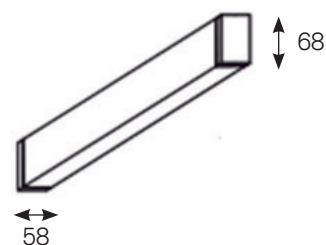

AX-2 SURFACE

Profil

Profile

- LED-Aluminium Profil, verfügbar als Anbau-, Einbau-, oder Pendelversion.
- Erhältlich in zwei unterschiedlichen Breiten und in vielen unterschiedlichen Längen.
- Verfügbar mit verschiedenen Abdeckungen, z.B. Opaler Diffuser, Microprisma, etc.
- Geeignet, um ununterbrochene Lichtlinien zu erschaffen.
- Inklusive leistungsfähigem Treiber und hocheffizienten LED's.

- *LED aluminium profile, optional as surface, recessed or pending version.*
- *Available in two different widths and in many different lengths.*
- *Combinable with various covers: opal diffuser, microprisma, etc.*
- *Suitable to light continuous lines without interruption of light.*
- *Including high-performance driver and highly efficient LED's.*

INFORMATION

Lm	K°	W	l x w x h
1408-1475	3000-4000	13W	570 x 58 x 68
2113-2213	3000-4000	19W	850 x 58 x 68
2817-2951	3000-4000	26W	1130 x 58 x 68
3522-3689	3000-4000	32W	1410 x 58 x 68
4226-4426	3000-4000	39W	1690 x 58 x 68