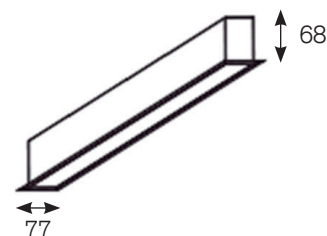

## Profil

### Profile

- LED-Aluminium Profil, verfügbar als Anbau-, Einbau-, oder Pendelversion.
- Erhältlich in zwei unterschiedlichen Breiten und in vielen unterschiedlichen Längen.
- Verfügbar mit verschiedenen Abdeckungen, z.B. Opaler Diffuser, Microprisma, etc.
- Geeignet, um ununterbrochene Lichtlinien zu erschaffen.
- Inklusive leistungsfähigem Treiber und hocheffizienten LED's.

  
Cut-Out: Ø68

## INFORMATION

Lm	K°	W	l x w x h
1408-1475	3000-4000	13W	570 x 77 x 68
2113-2213	3000-4000	19W	850 x 77 x 68
2817-2951	3000-4000	26W	1130 x 77 x 68
3522-3689	3000-4000	32W	1410 x 77 x 68
4226-4426	3000-4000	39W	1690 x 77 x 68