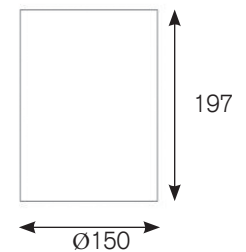

SAFIA-S

Anbau

Surface

- Kardanische LED-Leuchte zur Anbaumontage.
 - Solides Gehäuse aus Aluminium Druckguss.
 - Hochwertige Aluminium Reflektoren in unterschiedlichen Abstrahlwinkeln.
 - Klares Schutzglas schützt Chip und Reflektor vor Verunreinigung.
 - Inklusive leistungsfähigem Treiber und hocheffizientem COB.
- *Surface Gimballed LED-luminaire.*
 - *Solid housing made of die-cast aluminium.*
 - *High-quality aluminium reflectors, available in different beam angles.*
 - *Clear glass protects chip and reflector from dust and dirt.*
 - *Including high-performance driver and highly efficient COB.*

INFORMATION

KELVIN	2700, 3000, 3100, 3500, 4000, 5000	Optional: FOOD, MEAT, FASHION		
LUMEN	max. 5000Lm			
CRI	>80, >90			
WATT	max. 40W			
TREIBER DRIVERS	nicht dimmbar non dimmable	Optional: DALI		
FARBEN COLOURS	schwarz, weiss, grau black, white, grey			
REFLEKTOR REFLECTOR	14° 	24° 	36° 	60° 
ARTIKEL NUMMER ARTICLE NUMBER	62069-...-...-... Details finden Sie auf Seite: 77 See page for more details: 77			