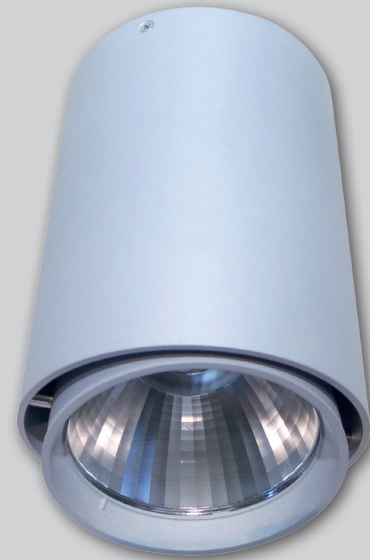

SAFIA-S

Anbau

Surface

- Kardanische LED-Leuchte zur Anbaumontage.
 - Solides Gehäuse aus Aluminium Druckguss.
 - Hochwertige Aluminium Reflektoren in unterschiedlichen Abstrahlwinkeln.
 - Klares Schutzglas schützt Chip und Reflektor vor Verunreinigung.
 - Inklusive leistungsfähigem Treiber und hocheffizientem COB.
- *Surface Gimballed LED-luminaire.*
 - *Solid housing made of die-cast aluminium.*
 - *High-quality aluminium reflectors, available in different beam angles.*
 - *Clear glass protects chip and reflector from dust and dirt.*
 - *Including high-performance driver and highly efficient COB.*

INFORMATION

KELVIN	2700, 3000, 3100, 3500, 4000, 5000	Optional: FOOD, MEAT, FASHION		
LUMEN	max. 5000Lm			
CRI	>80, >90			
WATT	max. 40W			
TREIBER DRIVERS	nicht dimmbar non dimmable	Optional: DALI		
FARBEN COLOURS	schwarz, weiss, grau black, white, grey			
REFLEKTOR REFLECTOR	14° 	24° 	36° 	60° 
ARTIKEL NUMMER ARTICLE NUMBER	62069-...-...-... Details finden Sie auf Seite: 77 See page for more details: 77			