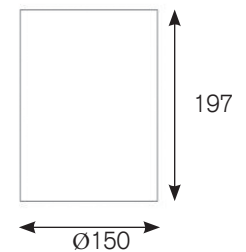

SAFIA-P

Pendel

Pending

- Kardanische LED-Pendelleuchte.
 - Solides Gehäuse aus Aluminium Druckguss.
 - Hochwertige Aluminium Reflektoren in unterschiedlichen Abstrahlwinkeln.
 - Klares Schutzglas schützt Chip und Reflektor vor Verunreinigung.
 - Inklusive leistungsfähigem Treiber und hocheffizientem COB.
- *Gimballed Pendant LED-luminaire.*
 - *Solid housing made of die-cast aluminium.*
 - *High-quality aluminium reflectors, available in different beam angles.*
 - *Clear glass protects chip and reflector from dust and dirt.*
 - *Including high-performance driver and highly efficient COB.*

INFORMATION

KELVIN	2700, 3000, 3100, 3500, 4000, 5000	Optional: FOOD, MEAT, FASHION		
LUMEN	max. 5000Lm			
CRI	>80, >90			
WATT	max. 40W			
TREIBER DRIVERS	nicht dimmbar non dimmable	Optional: DALI		
FARBEN COLOURS	schwarz, weiss, grau black, white, grey			
REFLEKTOR REFLECTOR	14° 	24° 	36° 	60° 
ARTIKEL NUMMER ARTICLE NUMBER	61069-...-...-... Details finden Sie auf Seite: 77 See page for more details: 77			