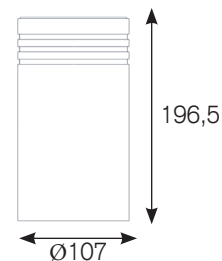

FARO-S

Anbau

Surface

- LED-Leuchte zur Anbaumontage.
 - Solides Gehäuse aus Aluminium Druckguss.
 - Hochwertige Aluminium Reflektoren in unterschiedlichen Abstrahlwinkeln.
 - Klares Schutzglas schützt Chip und Reflektor vor Verunreinigung.
 - Inklusive leistungsfähigem Treiber und hocheffizientem COB.
- *Surface mounted LED-luminaire.*
 - *Solid housing made of die-cast aluminium.*
 - *High-quality aluminium reflectors, available in different beam angles.*
 - *Clear glass protects chip and reflector from dust and dirt.*
 - *Including high-performance driver and highly efficient COB.*

INFORMATION

KELVIN	2700, 3000, 3100, 3500, 4000, 5000	Optional: FOOD, MEAT, FASHION
LUMEN	max. 3500Lm	
CRI	>80, >90	
WATT	max. 29W	
TREIBER DRIVERS	nicht dimmbar non dimmable	Optional: DALI
FARBEN COLOURS	schwarz, weiss, grau black, white, grey	
REFLEKTOR REFLECTOR	15° 	30° 
		45° 
ARTIKEL NUMMER ARTICLE NUMBER	2050-...-...-... Details finden Sie auf Seite: 77 See page for more details: 77	