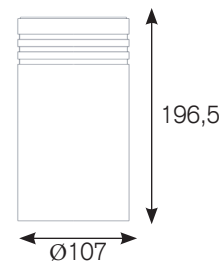

## INFORMATION

KELVIN	2700, 3000, 3100, 3500, 4000, 5000	Optional: FOOD, MEAT, FASHION	
LUMEN	max. 3500Lm		
CRI	>80, >90		
WATT	max. 29W		
TREIBER DRIVERS	nicht dimmbar non dimmable	Optional: DALI	
FARBEN COLOURS	schwarz, weiss, grau black, white, grey		
REFLEKTOR REFLECTOR	15° 	30° 	45° 
ARTIKEL NUMMER ARTICLE NUMBER	2040-...-...-... Details finden Sie auf Seite: 77   See page for more details: 77		