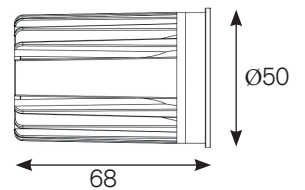

LED MODUL

Spots

Mini Downlight

- LED-Leuchte zur Einbaumontage.
 - Innovatives Mix & Match System: Vielfältige Einsatzmöglichkeiten durch Kombination mit Einbauringen.
 - Schneller Click-Zusammenbau von Modul und Ring.
 - Solides Gehäuse aus Aluminium Druckguss.
 - Inklusive leistungsfähigem dimmbarem Treiber (Phase-Cut) und hocheffizientem COB.
-
- *Recessed LED-luminaire.*
 - *Innovative Mix & Match system: Various possibilities of applications due to combination with different rings.*
 - *Fast click assembly of module and ring.*
 - *Solid housing made of die-cast aluminium.*
 - *Including high-performance dimmable driver (phase-cut) and highly efficient COB.*

INFORMATION

	ARTIKEL NUMMER ARTICLE NUMBER	DURCHMESSER DIAMETER	LOCHMASS CUT-OUT	FARBE COLOUR	EMPF. ET MOUNT DEPHT.
	LX 01-70 WH LX 01-70 NB LX 01-70 BL	85 mm 85 mm 85 mm	72-75 mm 72-75 mm 72-75 mm	white nickel brush black	87 mm 87 mm 87 mm
	LX 01-90 WH LX 01-90 NB LX 01-90 BL	105 mm 105 mm 105 mm	90-95 mm 90-95 mm 90-95 mm	white nickel brush black	92 mm 92 mm 92 mm
	LX 02-70 WH LX 02-70 NB	90 mm 90 mm	72-75 mm 72 75 mm	white nickel brush	72 mm 72 mm
	LX 03-75 WH	85 mm	75-77 mm	white	103 mm
	LX 03-90 TWH	100 mm	90-92 mm	white	101 mm
	LX 04-70 WH - IP44	85 mm	70-75 mm	white	93 mm
	LX 05-100 WH	110 mm	100 x 100 mm	white	100 mm