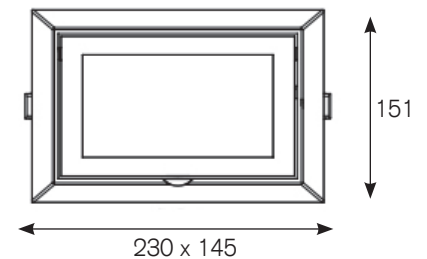

ZENIA

Einbaustrahler

Downlight

- LED-Leuchte zur Einbaumontage.
 - Wallwasher.
 - Solides Gehäuse aus Aluminium Druckguss.
 - Hochwertige Aluminium Reflektoren in unterschiedlichen Abstrahlwinkeln.
 - Klares Schutzglas schützt Chip und Reflektor vor Verunreinigung.
 - Inklusive leistungsfähigem Treiber und hocheffizientem COB.
- *Recessed LED-luminaire.*
 - *Wallwasher.*
 - *Solid housing made of die-cast aluminium.*
 - *High-quality aluminium reflectors, available in different beam angles.*
 - *Clear glass protects chip and reflector from dust and dirt.*
 - *Including high-performance driver and highly efficient COB.*

Cut-Out: 135 x 215

INFORMATION

KELVIN	2700, 3000, 3100, 3500, 4000, 5000	Optional: FOOD, MEAT, FASHION
LUMEN	max. 5000Lm	
CRI	>80, >90	
WATT	max. 42W	
TREIBER DRIVERS	nicht dimmbar non dimmable	Optional: DALI
FARBEN COLOURS	schwarz, weiss, grau black, white, grey	
REFLEKTOR REFLECTOR	50° 	
ARTIKEL NUMMER ARTICLE NUMBER	4115-...-...-... Details finden Sie auf Seite: 77 See page for more details: 77	