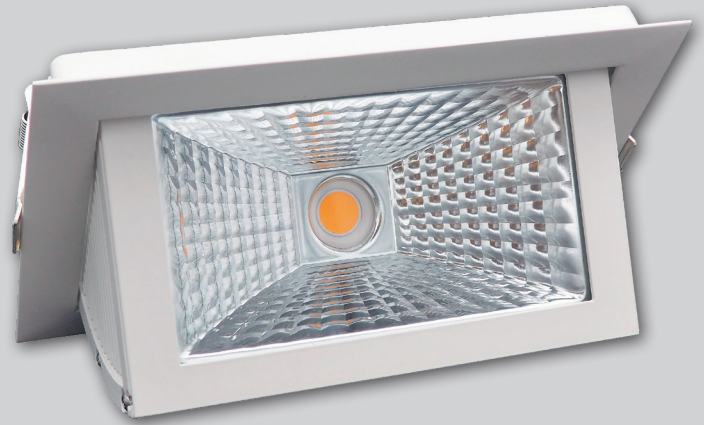

ZENIA

Einbaustrahler

Downlight

- LED-Leuchte zur Einbaumontage.
 - Wallwasher.
 - Solides Gehäuse aus Aluminium Druckguss.
 - Hochwertige Aluminium Reflektoren in unterschiedlichen Abstrahlwinkeln.
 - Klares Schutzglas schützt Chip und Reflektor vor Verunreinigung.
 - Inklusive leistungsfähigem Treiber und hocheffizientem COB.
- *Recessed LED-luminaire.*
 - *Wallwasher.*
 - *Solid housing made of die-cast aluminium.*
 - *High-quality aluminium reflectors, available in different beam angles.*
 - *Clear glass protects chip and reflector from dust and dirt.*
 - *Including high-performance driver and highly efficient COB.*

Cut-Out: 135 x 215

INFORMATION

KELVIN	2700, 3000, 3100, 3500, 4000, 5000	Optional: FOOD, MEAT, FASHION
LUMEN	max. 5000Lm	
CRI	>80, >90	
WATT	max. 42W	
TREIBER DRIVERS	nicht dimmbar non dimmable	Optional: DALI
FARBEN COLOURS	schwarz, weiss, grau black, white, grey	
REFLEKTOR REFLECTOR	50° 	
ARTIKEL NUMMER ARTICLE NUMBER	4115-...-...-... Details finden Sie auf Seite: 77 See page for more details: 77	