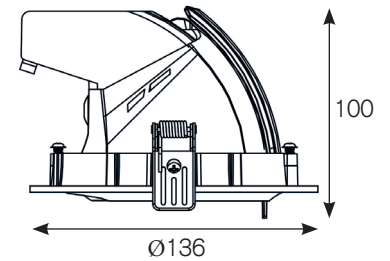

### Downlight

- LED-Leuchte zur Einbaumontage.
  - Wallwasher.
  - Solides Gehäuse aus Aluminium Druckguss.
  - Hochwertige Aluminium Reflektoren in unterschiedlichen Abstrahlwinkeln.
  - Klares Schutzglas schützt Chip und Reflektor vor Verunreinigung.
  - Inklusive leistungsfähigem Treiber und hocheffizientem COB.
- *Recessed LED-luminaire.*
  - *Wallwasher.*
  - *Solid housing made of die-cast aluminium.*
  - *High-quality aluminium reflectors, available in different beam angles.*
  - *Clear glass protects chip and reflector from dust and dirt.*
  - *Including high-performance driver and highly efficient COB.*

Cut-Out: Ø125

## INFORMATION

<b>KELVIN</b>	2700, 3000, 3100, 3500, 4000, 5000	Optional: FOOD, MEAT, FASHION	
<b>LUMEN</b>	max. 3000Lm		
<b>CRI</b>	>80, >90		
<b>WATT</b>	max. 24W		
<b>TREIBER DRIVERS</b>	nicht dimmbar non dimmable	Optional: DALI	
<b>FARBEN COLOURS</b>	schwarz, weiss, grau black, white, grey		
<b>REFLEKTOR REFLECTOR</b>	15° 	24° 	36° 
<b>ARTIKEL NUMMER ARTICLE NUMBER</b>	6835-...-...-... Details finden Sie auf Seite: 77   See page for more details: 77		