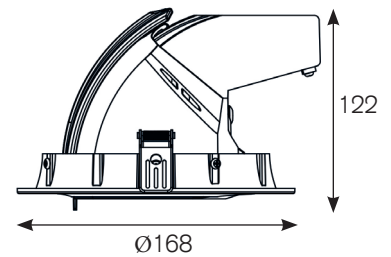

### Downlight

- LED-Leuchte zur Einbaumontage.
  - Wallwasher.
  - Solides Gehäuse aus Aluminium Druckguss.
  - Hochwertige Aluminium Reflektoren in unterschiedlichen Abstrahlwinkeln.
  - Klares Schutzglas schützt Chip und Reflektor vor Verunreinigung.
  - Inklusive leistungsfähigem Treiber und hocheffizientem COB.
- *Recessed LED-luminaire.*
  - *Wallwasher.*
  - *Solid housing made of die-cast aluminium.*
  - *High-quality aluminium reflectors, available in different beam angles.*
  - *Clear glass protects chip and reflector from dust and dirt.*
  - *Including high-performance driver and highly efficient COB.*

Cut-Out: Ø150

## INFORMATION

<b>KELVIN</b>	2700, 3000, 3100, 3500, 4000, 5000	Optional: FOOD, MEAT, FASHION		
<b>LUMEN</b>	max. 4500Lm			
<b>CRI</b>	>80, >90			
<b>WATT</b>	max. 35W			
<b>TREIBER DRIVERS</b>	nicht dimmbar non dimmable	Optional: DALI		
<b>FARBEN COLOURS</b>	schwarz, weiss, grau black, white, grey			
<b>REFLEKTOR REFLECTOR</b>	15° 	24° 	36° 	60° 
<b>ARTIKEL NUMMER ARTICLE NUMBER</b>	6825-...-...-... Details finden Sie auf Seite: 77   See page for more details: 77			