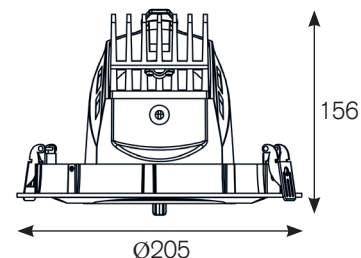

TURI

Einbaustrahler

Downlight

- LED-Leuchte zur Einbaumontage.
- Wallwasher.
- Solides Gehäuse aus Aluminium Druckguss.
- Hochwertige Aluminium Reflektoren in unterschiedlichen Abstrahlwinkeln.
- Klares Schutzglas schützt Chip und Reflektor vor Verunreinigung.
- Inklusive leistungsfähigem Treiber und hocheffizientem COB.

- *Recessed LED-luminaire.*
- *Wallwasher.*
- *Solid housing made of die-cast aluminium.*
- *High-quality aluminium reflectors, available in different beam angles.*
- *Clear glass protects chip and reflector from dust and dirt.*
- *Including high-performance driver and highly efficient COB.*

Cut-Out: Ø190

INFORMATION

KELVIN	2700, 3000, 3100, 3500, 4000, 5000	Optional: FOOD, MEAT, FASHION		
LUMEN	max. 5000Lm			
CRI	>80, >90			
WATT	max. 42W			
TREIBER DRIVERS	nicht dimmbar non dimmable	Optional: DALI		
FARBEN COLOURS	schwarz, weiss, grau black, white, grey			
REFLEKTOR REFLECTOR	12° 	24° 	36° 	60° 
ARTIKEL NUMMER ARTICLE NUMBER	6815-...-...-... Details finden Sie auf Seite: 77 See page for more details: 77			