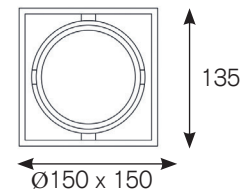

SION-S

Einbaustrahler

Downlight

- Kardanische LED-Leuchte zur Einbaumontage.
 - Solides Gehäuse aus Aluminium Druckguss.
 - Hochwertige Aluminium Reflektoren in unterschiedlichen Abstrahlwinkeln.
 - Klares Schutzglas schützt Chip und Reflektor vor Verunreinigung.
 - Inklusive leistungsfähigem Treiber und hocheffizientem COB.
- *Gimballed Recessed LED-luminaire.*
 - *Solid housing made of die-cast aluminium.*
 - *High-quality aluminium reflectors, available in different beam angles.*
 - *Clear glass protects chip and reflector from dust and dirt.*
 - *Including high-performance driver and highly efficient COB.*

Cut-Out: Ø140 x 255

Cut-Out: Ø140 x 140

INFORMATION

KELVIN	2700, 3000, 3100, 3500, 4000, 5000	Optional: FOOD, MEAT, FASHION		
LUMEN	max. 4500Lm			
CRI	>80, >90			
WATT	max. 35W			
TREIBER DRIVERS	nicht dimmbar non dimmable	Optional: DALI		
FARBEN COLOURS	schwarz, weiss, grau black, white, grey			
REFLEKTOR REFLECTOR	14° 	24° 	36° 	60° 
ARTIKEL NUMMER ARTICLE NUMBER	63021-...-...-... Details finden Sie auf Seite: 77 See page for more details: 77			