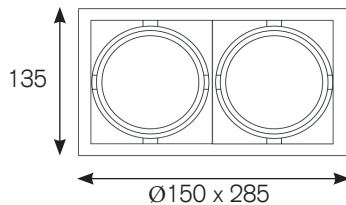

SION-S

Einbaustrahler

Downlight

- Kardanische LED-Leuchte zur Einbaumontage.
 - Solides Gehäuse aus Aluminium Druckguss.
 - Hochwertige Aluminium Reflektoren in unterschiedlichen Abstrahlwinkeln.
 - Klares Schutzglas schützt Chip und Reflektor vor Verunreinigung.
 - Inklusive leistungsfähigem Treiber und hocheffizientem COB.
- *Gimballed Recessed LED-luminaire.*
 - *Solid housing made of die-cast aluminium.*
 - *High-quality aluminium reflectors, available in different beam angles.*
 - *Clear glass protects chip and reflector from dust and dirt.*
 - *Including high-performance driver and highly efficient COB.*

Cut-Out: Ø140 x 255

Cut-Out: Ø140 x 140

INFORMATION

KELVIN	2700, 3000, 3100, 3500, 4000, 5000	Optional: FOOD, MEAT, FASHION		
LUMEN	max. 4500Lm			
CRI	>80, >90			
WATT	max. 35W			
TREIBER DRIVERS	nicht dimmbar non dimmable	Optional: DALI		
FARBEN COLOURS	schwarz, weiss, grau black, white, grey			
REFLEKTOR REFLECTOR	14° 	24° 	36° 	60° 
ARTIKEL NUMMER ARTICLE NUMBER	63021-...-...-... Details finden Sie auf Seite: 77 See page for more details: 77			