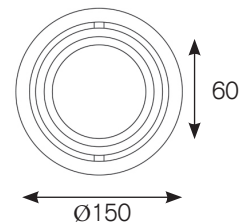

SION-R

Einbaustrahler

Downlight

- Kardanische LED-Leuchte zur Einbaumontage.
 - Solides Gehäuse aus Aluminium Druckguss.
 - Hochwertige Aluminium Reflektoren in unterschiedlichen Abstrahlwinkeln.
 - Klares Schutzglas schützt Chip und Reflektor vor Verunreinigung.
 - Inklusive leistungsfähigem Treiber und hocheffizientem COB.
- *Gimballed Recessed LED-luminaire.*
 - *Solid housing made of die-cast aluminium.*
 - *High-quality aluminium reflectors, available in different beam angles.*
 - *Clear glass protects chip and reflector from dust and dirt.*
 - *Including high-performance driver and highly efficient COB.*

Cut-Out: Ø140

INFORMATION

KELVIN	2700, 3000, 3100, 3500, 4000, 5000	Optional: FOOD, MEAT, FASHION		
LUMEN	max. 4500Lm			
CRI	>80, >90			
WATT	max. 35W			
TREIBER DRIVERS	nicht dimmbar non dimmable	Optional: DALI		
FARBEN COLOURS	schwarz, weiss, grau black, white, grey			
REFLEKTOR REFLECTOR	14° 	24° 	36° 	60° 
ARTIKEL NUMMER ARTICLE NUMBER	63029-...-...-... Details finden Sie auf Seite: 77 See page for more details: 77			