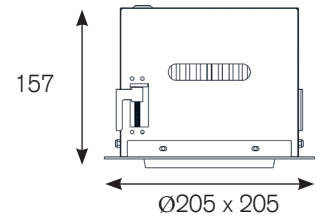

## INFORMATION

<b>KELVIN</b>	2700, 3000, 3100, 3500, 4000, 5000	Optional: FOOD, MEAT, FASHION		
<b>LUMEN</b>	max. 5000Lm			
<b>CRI</b>	>80, >90			
<b>WATT</b>	max. 41W			
<b>TREIBER DRIVERS</b>	nicht dimmbar non dimmable	Optional: DALI		
<b>FARBEN COLOURS</b>	schwarz, weiss, grau black, white, grey			
<b>REFLEKTOR REFLECTOR</b>	15°	30°	45°	60°
<b>ARTIKEL NUMMER ARTICLE NUMBER</b>	3540-...-...-... Details finden Sie auf Seite: 77   See page for more details: 77			