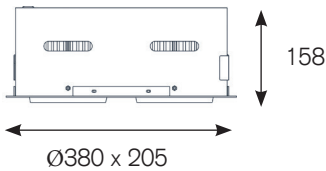

## INFORMATION

<b>KELVIN</b>	2700, 3000, 3100, 3500, 4000, 5000	Optional: FOOD, MEAT, FASHION		
<b>LUMEN</b>	max. 5000Lm			
<b>CRI</b>	>80, >90			
<b>WATT</b>	max. 41W			
<b>TREIBER DRIVERS</b>	nicht dimmbar non dimmable	Optional: DALI		
<b>FARBEN COLOURS</b>	schwarz, weiss, grau black, white, grey			
<b>REFLEKTOR REFLECTOR</b>	15°	30°	45°	60°
<b>ARTIKEL NUMMER ARTICLE NUMBER</b>	3540-...-...-... Details finden Sie auf Seite: 77   See page for more details: 77			