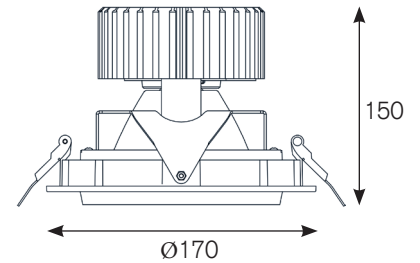

NOVUS

Einbaustrahler

Downlight

- Kardanische LED-Leuchte zur Einbaumontage.
 - Solides Gehäuse aus Aluminium Druckguss.
 - Hochwertige Aluminium Reflektoren in unterschiedlichen Abstrahlwinkeln.
 - Klares Schutzglas schützt Chip und Reflektor vor Verunreinigung.
 - Inklusive leistungsfähigem Treiber und hocheffizientem COB.
- *Gimballed Recessed LED-luminaire.*
 - *Solid housing made of die-cast aluminium.*
 - *High-quality aluminium reflectors, available in different beam angles.*
 - *Clear glass protects chip and reflector from dust and dirt.*
 - *Including high-performance driver and highly efficient COB.*

Cut-Out: Ø160

INFORMATION

KELVIN	2700, 3000, 3100, 3500, 4000, 5000	Optional: FOOD, MEAT, FASHION		
LUMEN	max. 5000Lm			
CRI	>80, >90			
WATT	max. 41W			
TREIBER DRIVERS	nicht dimmbar non dimmable	Optional: DALI		
FARBEN COLOURS	schwarz, weiss, grau black, white, grey			
REFLEKTOR REFLECTOR	15° 	30° 	45° 	60° 
ARTIKEL NUMMER ARTICLE NUMBER	3535-...-...-... Details finden Sie auf Seite: 77 See page for more details: 77			