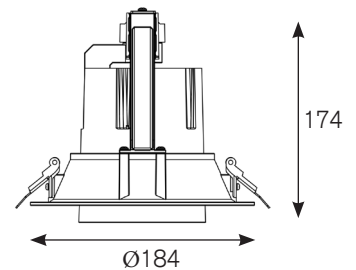

### Downlight

- Kardanische LED-Leuchte zur Einbaumontage.
  - Solides Gehäuse aus Aluminium Druckguss.
  - Hochwertige Aluminium Reflektoren in unterschiedlichen Abstrahlwinkeln.
  - Klares Schutzglas schützt Chip und Reflektor vor Verunreinigung.
  - Inklusive leistungsfähigem Treiber und hocheffizientem COB.
- *Gimballed Recessed LED-luminaire.*
  - *Solid housing made of die-cast aluminium.*
  - *High-quality aluminium reflectors, available in different beam angles.*
  - *Clear glass protects chip and reflector from dust and dirt.*
  - *Including high-performance driver and highly efficient COB.*

Cut-Out: Ø160

## INFORMATION

<b>KELVIN</b>	2700, 3000, 3100, 3500, 4000, 5000	Optional: FOOD, MEAT, FASHION		
<b>LUMEN</b>	max. 5000Lm			
<b>CRI</b>	>80, >90			
<b>WATT</b>	max. 41W			
<b>TREIBER DRIVERS</b>	nicht dimmbar non dimmable	Optional: DALI		
<b>FARBEN COLOURS</b>	schwarz, weiss, grau black, white, grey			
<b>REFLEKTOR REFLECTOR</b>	15° 	24° 	36° 	60° 
<b>ARTIKEL NUMMER ARTICLE NUMBER</b>	6710-...-...-... Details finden Sie auf Seite: 77   See page for more details: 77			