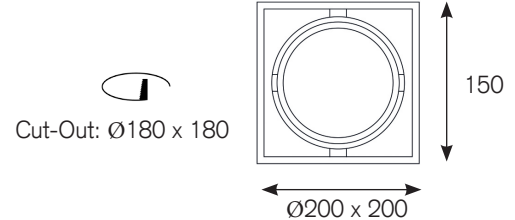

LAMAR-S

Einbaustrahler

Downlight

- Kardanische LED-Leuchte zur Einbaumontage.
 - Solides Gehäuse aus Aluminium Druckguss.
 - Hochwertige Aluminium Reflektoren in unterschiedlichen Abstrahlwinkeln.
 - Klares Schutzglas schützt Chip und Reflektor vor Verunreinigung.
 - Inklusive leistungsfähigem Treiber und hocheffizientem COB.
- *Gimballed Recessed LED-luminaire.*
 - *Solid housing made of die-cast aluminium.*
 - *High-quality aluminium reflectors, available in different beam angles.*
 - *Clear glass protects chip and reflector from dust and dirt.*
 - *Including high-performance driver and highly efficient COB.*

Cut-Out: Ø180 x 335

Cut-Out: Ø180 x 180

INFORMATION

KELVIN	2700, 3000, 3100, 3500, 4000, 5000	Optional: FOOD, MEAT, FASHION		
LUMEN	max. 5000Lm			
CRI	>80, >90			
WATT	max. 41W			
TREIBER DRIVERS	nicht dimmbar non dimmable	Optional: DALI		
FARBEN COLOURS	schwarz, weiss, grau black, white, grey			
REFLEKTOR REFLECTOR	14° 	24° 	36° 	60° 
ARTIKEL NUMMER ARTICLE NUMBER	63091-...-...-... Details finden Sie auf Seite: 77 See page for more details: 77			