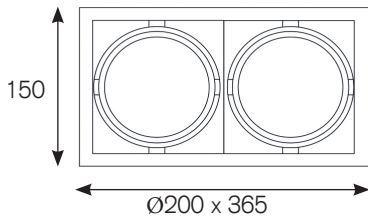

LAMAR-S

Einbaustrahler

Downlight

- Kardanische LED-Leuchte zur Einbaumontage.
 - Solides Gehäuse aus Aluminium Druckguss.
 - Hochwertige Aluminium Reflektoren in unterschiedlichen Abstrahlwinkeln.
 - Klares Schutzglas schützt Chip und Reflektor vor Verunreinigung.
 - Inklusive leistungsfähigem Treiber und hocheffizientem COB.
- *Gimballed Recessed LED-luminaire.*
 - *Solid housing made of die-cast aluminium.*
 - *High-quality aluminium reflectors, available in different beam angles.*
 - *Clear glass protects chip and reflector from dust and dirt.*
 - *Including high-performance driver and highly efficient COB.*

Cut-Out: Ø180 x 335

Cut-Out: Ø180 x 180

INFORMATION

KELVIN	2700, 3000, 3100, 3500, 4000, 5000	Optional: FOOD, MEAT, FASHION		
LUMEN	max. 5000Lm			
CRI	>80, >90			
WATT	max. 41W			
TREIBER DRIVERS	nicht dimmbar non dimmable	Optional: DALI		
FARBEN COLOURS	schwarz, weiss, grau black, white, grey			
REFLEKTOR REFLECTOR	14° 	24° 	36° 	60° 
ARTIKEL NUMMER ARTICLE NUMBER	63091-...-...-... Details finden Sie auf Seite: 77 See page for more details: 77			