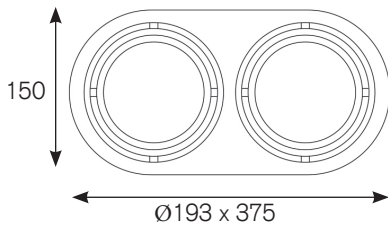

LAMAR-R

Einbaustrahler

Downlight

- Kardanische LED-Leuchte zur Einbaumontage.
 - Solides Gehäuse aus Aluminium Druckguss.
 - Hochwertige Aluminium Reflektoren in unterschiedlichen Abstrahlwinkeln.
 - Klares Schutzglas schützt Chip und Reflektor vor Verunreinigung.
 - Inklusive leistungsfähigem Treiber und hocheffizientem COB.
- *Gimballled Recessed LED-luminaire.*
 - *Solid housing made of die-cast aluminium.*
 - *High-quality aluminium reflectors, available in different beam angles.*
 - *Clear glass protects chip and reflector from dust and dirt.*
 - *Including high-performance driver and highly efficient COB.*

Cut-Out: Ø175 x 355

Cut-Out: Ø180

INFORMATION

KELVIN	2700, 3000, 3100, 3500, 4000, 5000	Optional: FOOD, MEAT, FASHION		
LUMEN	max. 5000Lm			
CRI	>80, >90			
WATT	max. 41W			
TREIBER DRIVERS	nicht dimmbar non dimmable	Optional: DALI		
FARBEN COLOURS	schwarz, weiss, grau black, white, grey			
REFLEKTOR REFLECTOR	14° 	24° 	36° 	60° 
ARTIKEL NUMMER ARTICLE NUMBER	63099-...-...-... Details finden Sie auf Seite: 77 See page for more details: 77			