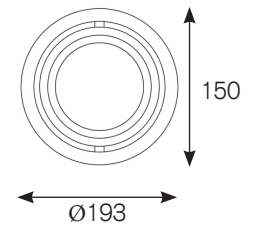

LAMAR-R

Einbaustrahler

Downlight

- Kardanische LED-Leuchte zur Einbaumontage.
 - Solides Gehäuse aus Aluminium Druckguss.
 - Hochwertige Aluminium Reflektoren in unterschiedlichen Abstrahlwinkeln.
 - Klares Schutzglas schützt Chip und Reflektor vor Verunreinigung.
 - Inklusive leistungsfähigem Treiber und hocheffizientem COB.
- *Gimballled Recessed LED-luminaire.*
 - *Solid housing made of die-cast aluminium.*
 - *High-quality aluminium reflectors, available in different beam angles.*
 - *Clear glass protects chip and reflector from dust and dirt.*
 - *Including high-performance driver and highly efficient COB.*

Cut-Out: Ø175 x 355

Cut-Out: Ø180

INFORMATION

KELVIN	2700, 3000, 3100, 3500, 4000, 5000	Optional: FOOD, MEAT, FASHION		
LUMEN	max. 5000Lm			
CRI	>80, >90			
WATT	max. 41W			
TREIBER DRIVERS	nicht dimmbar non dimmable	Optional: DALI		
FARBEN COLOURS	schwarz, weiss, grau black, white, grey			
REFLEKTOR REFLECTOR	14° 	24° 	36° 	60° 
ARTIKEL NUMMER ARTICLE NUMBER	63099-...-...-... Details finden Sie auf Seite: 77 See page for more details: 77			