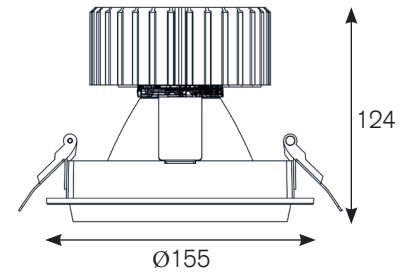

ISLA

Einbaustrahler

Downlight

- LED-Leuchte zur Einbaumontage.
 - Solides Gehäuse aus Aluminium Druckguss.
 - Hochwertige Aluminium Reflektoren in unterschiedlichen Abstrahlwinkeln.
 - Klares Schutzglas schützt Chip und Reflektor vor Verunreinigung.
 - Inklusive leistungsfähigem Treiber und hocheffizientem COB.
- *Recessed LED-luminaire.*
 - *Solid housing made of die-cast aluminium.*
 - *High-quality aluminium reflectors, available in different beam angles.*
 - *Clear glass protects chip and reflector from dust and dirt.*
 - *Including high-performance driver and highly efficient COB.*

Cut-Out: Ø140

INFORMATION

KELVIN	2700, 3000, 3100, 3500, 4000, 5000	Optional: FOOD, MEAT, FASHION		
LUMEN	max. 5000Lm			
CRI	>80, >90			
WATT	max. 42W			
TREIBER DRIVERS	nicht dimmbar non dimmable	Optional: DALI		
FARBEN COLOURS	schwarz, weiss, grau black, white, grey			
REFLEKTOR REFLECTOR	15° 	30° 	45° 	60° 
ARTIKEL NUMMER ARTICLE NUMBER	8030-...-...-... Details finden Sie auf Seite: 77 See page for more details: 77			