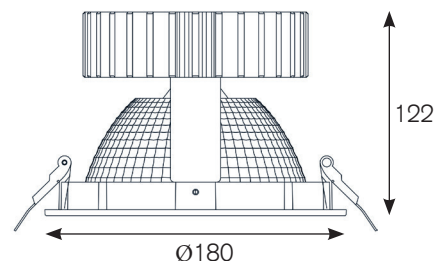

### Downlight

- LED-Leuchte zur Einbaumontage.
- Solides Gehäuse aus Aluminium Druckguss.
- Hochwertiger Aluminium Reflektor.
- Klares Schutzglas schützt Chip und Reflektor vor Verunreinigung.
- Inklusive leistungsfähigem Treiber und hocheffizientem COB.

Cut-Out: Ø170